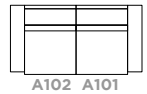

BERTÈ

Profondità Depth Profondeur	101/165 cm	Altezza Bracciolo Arms height Hauteur d'accoudeoir	58/66 cm
Altezza Height Hauteur	89/100 cm	Altezza seduta Seat height Hauteur d'assise	42 cm
Profondità seduta Seat depth Profondeur d'assise	60 cm	Altezza piede Leg height Hauteur pied	13 cm
Piede Legs Piètement	Metallo Metal Métal		
	11 Satinato Brushed Mat		26 Marrone Dark brown Marron
	38 Nero anodico Anodic black Noir anodique		47 Bronzato Bronzed Bronzé
	42 Grafite Graphite Graphite		46 Ramato Copper Cuirvé

RIVESTIMENTO			COVERING			REVETEMENTS		
Pelle Tessuto			Leather Fabric			Cuir Tissu		
IMBOTTITURA			FILLING			REMBOURRAGE		
BRACCIOLO	CUSCINO SEDUTA	CUSCINO SPALLIERA	ARMS	SEAT CUSHION	BACK CUSHION	ACCOUDOIR	COUSSIN D'ASSISE	COUSSIN DE DOSSIER
Gomma	Gomma	Gomma	Foam	Foam	Foam	Mousse	Mousse	Mousse
COMFORT			COMFORT			CONFORT		
Standard			Standard			Standard		
FUNZIONE			FUNCTION			FONCTION		
Seduta reclinare elettrica doppio motore			Electric recliner system dual motor			Système relax électrique bi-moteur		
Poggiatesta elettrico nelle versioni con seduta reclinare			Electric headrest on version with reclining seat			Appui-tête électrique dans les versions relax		
OPZIONI			OPTION			OPTION		
Poggiatesta regolabile elettrico nelle versioni fisse			Electric adjustable headrest on fixe seats			Appui-tête à réglage électrique dans les versions fixes		
Cuciture a contrasto			Contrast stitching			Coutures contrastées