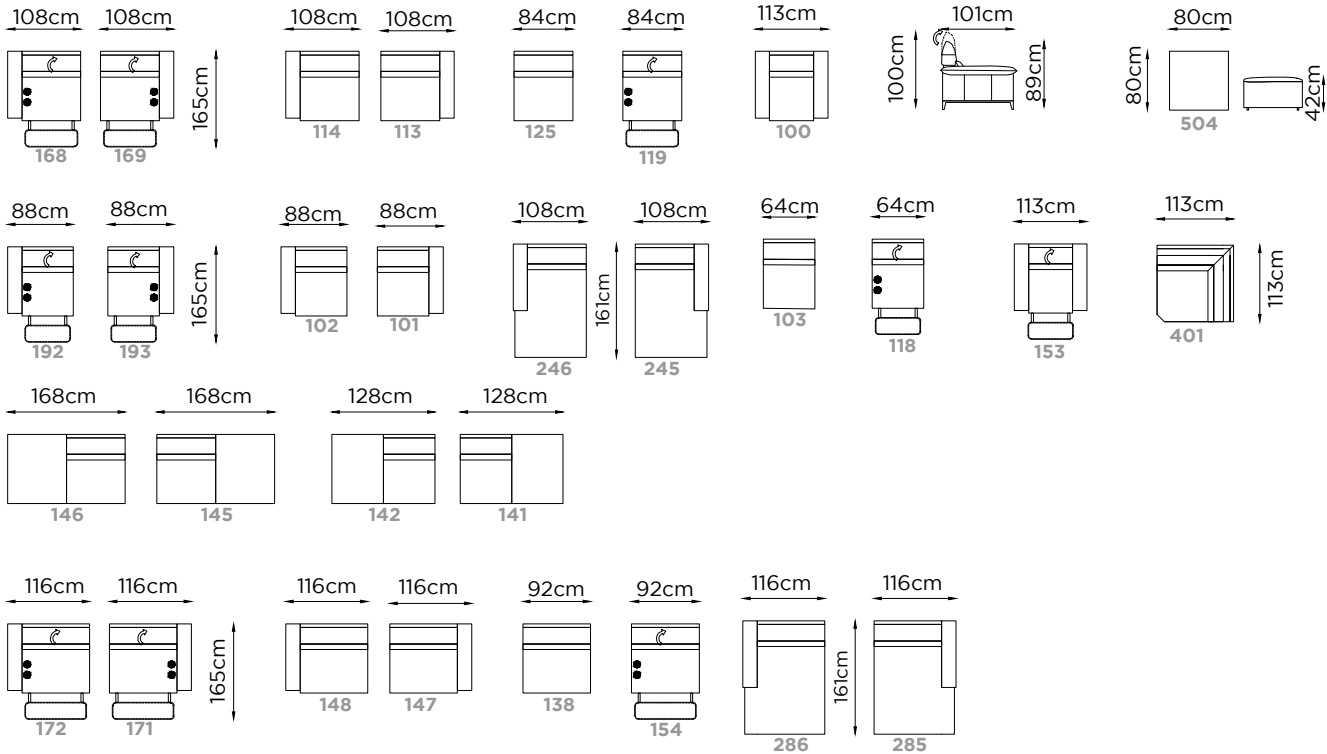

BERTÈ

Profondità Depth Profondeur	101/165 cm	Altezza Bracciolo Arms height Hauteur d'accoudeoir	58/66 cm
Altezza Height Hauteur	89/100 cm	Altezza seduta Seat height Hauteur d'assise	42 cm
Profondità seduta Seat depth Profondeur d'assise	60 cm	Altezza piede Leg height Hauteur pied	13 cm
Piede Legs Piètement	Metallo Metal Métal		
	11 Satinato Brushed Mat		26 Marrone Dark brown Marron
	38 Nero anodico Anodic black Noir anodique		47 Bronzato Bronzed Bronzé
	42 Grafite Graphite Graphite		46 Ramato Copper Cuirvé

RIVESTIMENTO			COVERING			REVETEMENTS		
Pelle Tessuto			Leather Fabric			Cuir Tissu		
IMBOTTITURA			FILLING			REMBOURRAGE		
BRACCIOLO	CUSCINO SEDUTA	CUSCINO SPALLIERA	ARMS	SEAT CUSHION	BACK CUSHION	ACCOUDOIR	COUSSIN D'ASSISE	COUSSIN DE DOSSIER
Gomma	Gomma	Gomma	Foam	Foam	Foam	Mousse	Mousse	Mousse
COMFORT			COMFORT			CONFORT		
Standard			Standard			Standard		
FUNZIONE			FUNCTION			FONCTION		
Seduta reclinare elettrica doppio motore			Electric recliner system dual motor			Système relax électrique bi-moteur		
Poggiatesta elettrico nelle versioni con seduta reclinare			Electric headrest on version with reclining seat			Appui-tête électrique dans les versions relax		
OPZIONI			OPTION			OPTION		
Poggiatesta regolabile elettrico nelle versioni fisse			Electric adjustable headrest on fixe seats			Appui-tête à réglage électrique dans les versions fixes		
Cuciture a contrasto			Contrast stitching			Coutures contrastées