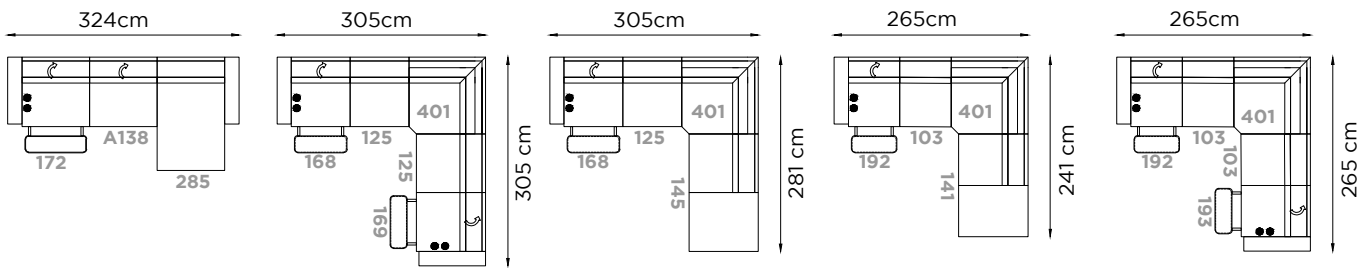

BERTÈ

Profondità Depth Profondeur	101/165 cm	Altezza Bracciolo Arms height Hauteur d'accoudeoir	58/66 cm
Altezza Height Hauteur	89/100 cm	Altezza seduta Seat height Hauteur d'assise	42 cm
Profondità seduta Seat depth Profondeur d'assise	60 cm	Altezza piede Leg height Hauteur pied	13 cm
Piede Legs Piètement	Metallo Metal Métal		
	11 Satinato Brushed Mat		26 Marrone Dark brown Marron
	38 Nero anodico Anodic black Noir anodique		47 Bronzato Bronzed Bronzé
	42 Grafite Graphite Graphite		46 Ramato Copper Cuirvé

RIVESTIMENTO			COVERING			REVETEMENTS		
Pelle Tessuto			Leather Fabric			Cuir Tissu		
IMBOTTITURA			FILLING			REMBOURRAGE		
BRACCIOLO	CUSCINO SEDUTA	CUSCINO SPALLIERA	ARMS	SEAT CUSHION	BACK CUSHION	ACCOUDOIR	COUSSIN D'ASSISE	COUSSIN DE DOSSIER
Gomma	Gomma	Gomma	Foam	Foam	Foam	Mousse	Mousse	Mousse
COMFORT			COMFORT			CONFORT		
Standard			Standard			Standard		
FUNZIONE			FUNCTION			FONCTION		
Seduta reclinare elettrica doppio motore			Electric recliner system dual motor			Système relax électrique bi-moteur		
Poggiatesta elettrico nelle versioni con seduta reclinare			Electric headrest on version with reclining seat			Appui-tête électrique dans les versions relax		
OPZIONI			OPTION			OPTION		
Poggiatesta regolabile elettrico nelle versioni fisse			Electric adjustable headrest on fixe seats			Appui-tête à réglage électrique dans les versions fixes		
Cuciture a contrasto			Contrast stitching			Coutures contrastées