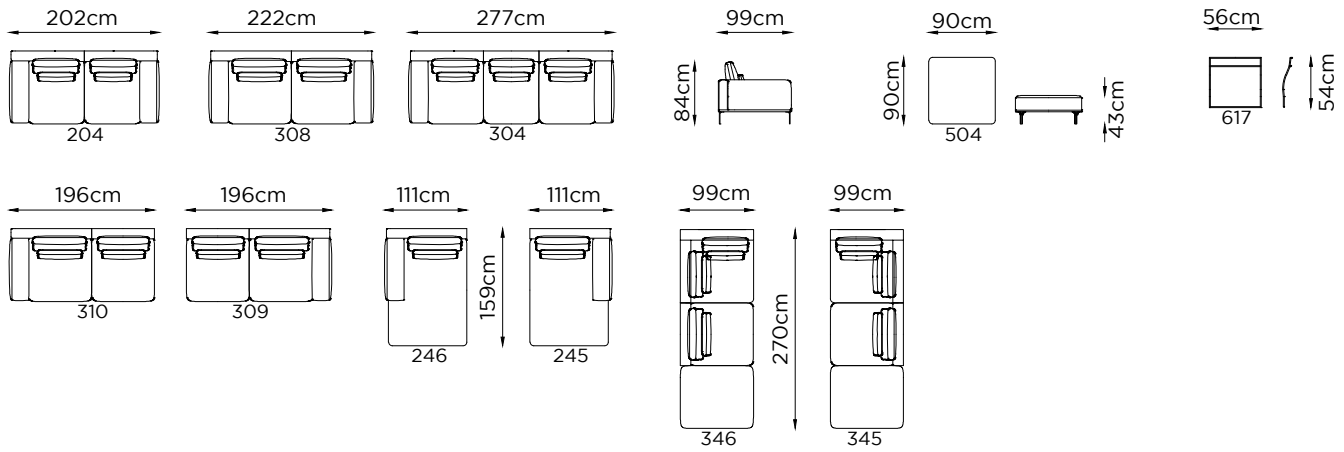

# BROSS

|   |  |  |              |
|---|--|--|--------------|
| Profondità<br>Depth<br>Profondeur                             | <b>99 cm</b>                                     | Altezza Bracciolo<br>Arms height<br>Hauteur d'accouider        | <b>60 cm</b> |
| Altezza<br>Height<br>Hauteur                                  | <b>84 cm</b>                                     | Altezza seduta<br>Seat height<br>Hauteur d'assise              | <b>43 cm</b> |
| Profondità seduta<br>Seat depth<br>Profondeur d'assise        | <b>60 cm</b>                                     | Altezza piede<br>Leg height<br>Hauteur pied                    | <b>17 cm</b> |
| Piede<br>Legs<br>Piètement                                    | <b>Metallo<br/>Metal<br/>Métal</b>               | <b>Legno<br/>Wood<br/>Boi</b>                                  |              |
| <b>11</b> <b>Satinato</b><br>Brushed<br>Mat                   | <b>26</b> <b>Marrone</b><br>Dark brown<br>Marron | <b>38</b> <b>Nero anodico</b><br>Anodic black<br>Noir anodique |              |
| <b>42</b> <b>Grafite</b><br>Graphite<br>Graphite              | <b>46</b> <b>Ramato</b><br>Copper<br>Cuirvé      | <b>47</b> <b>Bronzato</b><br>Bronzed<br>Bronzé                 |              |
| <b>64</b> <b>Grigio Londra</b><br>London Grey<br>Gris Londres | <b>06</b> <b>Wengé</b><br>Wenge<br>Wengé         |  |              |