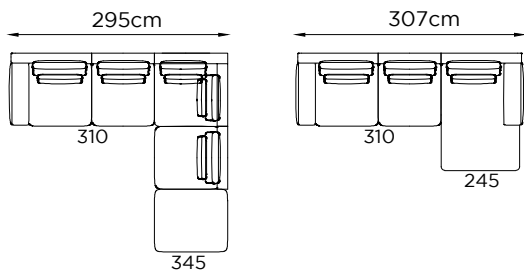

# BROSS

|   |  |  |              |
|---|--|--|--------------|
| Profondità<br>Depth<br>Profondeur                             | <b>99 cm</b>                                     | Altezza Bracciolo<br>Arms height<br>Hauteur d'accouider        | <b>60 cm</b> |
| Altezza<br>Height<br>Hauteur                                  | <b>84 cm</b>                                     | Altezza seduta<br>Seat height<br>Hauteur d'assise              | <b>43 cm</b> |
| Profondità seduta<br>Seat depth<br>Profondeur d'assise        | <b>60 cm</b>                                     | Altezza piede<br>Leg height<br>Hauteur pied                    | <b>17 cm</b> |
| Piede<br>Legs<br>Piètement                                    | <b>Metallo<br/>Metal<br/>Métal</b>               | <b>Legno<br/>Wood<br/>Boi</b>                                  |              |
| <b>11</b> <b>Satinato</b><br>Brushed<br>Mat                   | <b>26</b> <b>Marrone</b><br>Dark brown<br>Marron | <b>38</b> <b>Nero anodico</b><br>Anodic black<br>Noir anodique |              |
| <b>42</b> <b>Grafite</b><br>Graphite<br>Graphite              | <b>46</b> <b>Ramato</b><br>Copper<br>Cuirvé      | <b>47</b> <b>Bronzato</b><br>Bronzed<br>Bronzé                 |              |
| <b>64</b> <b>Grigio Londra</b><br>London Grey<br>Gris Londres | <b>06</b> <b>Wengé</b><br>Wenge<br>Wengé         |  |              |