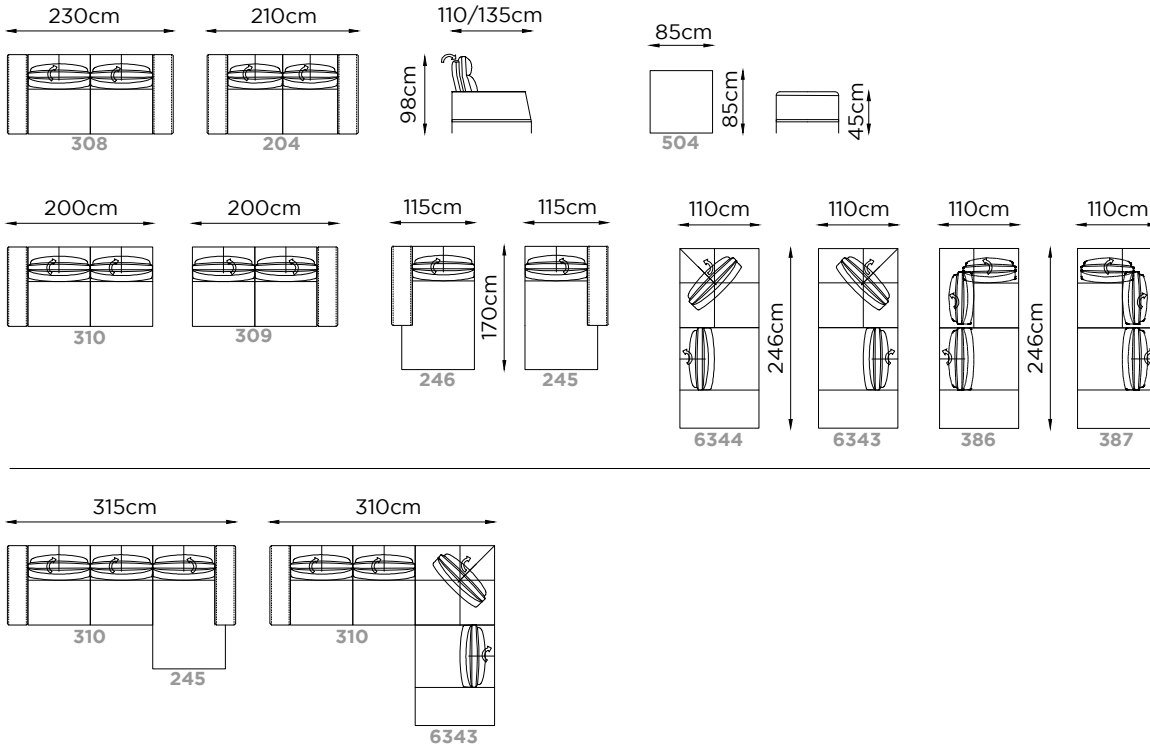

DENISE

Profondità Depth Profondeur	110/135 cm	Altezza Bracciolo Arms height Hauteur d'accoudoir	60 cm
Altezza Height Hauteur	98 cm	Altezza seduta Seat height Hauteur d'assise	44 cm
Profondità seduta Seat depth Profondeur d'assise	64 cm	Altezza piede Leg height Hauteur pied	18 cm
Piede Legs Piètement	Metallo Metal Métal		
11 Satinato Brushed Mat	26 Marrone Dark brown Marron	38 Nero anodico Anodic black Noir anodique	
42 Grafite Graphite Graphite	46 Ramato Copper Cuirvé	47 Bronzato Bronzed Bronzé	