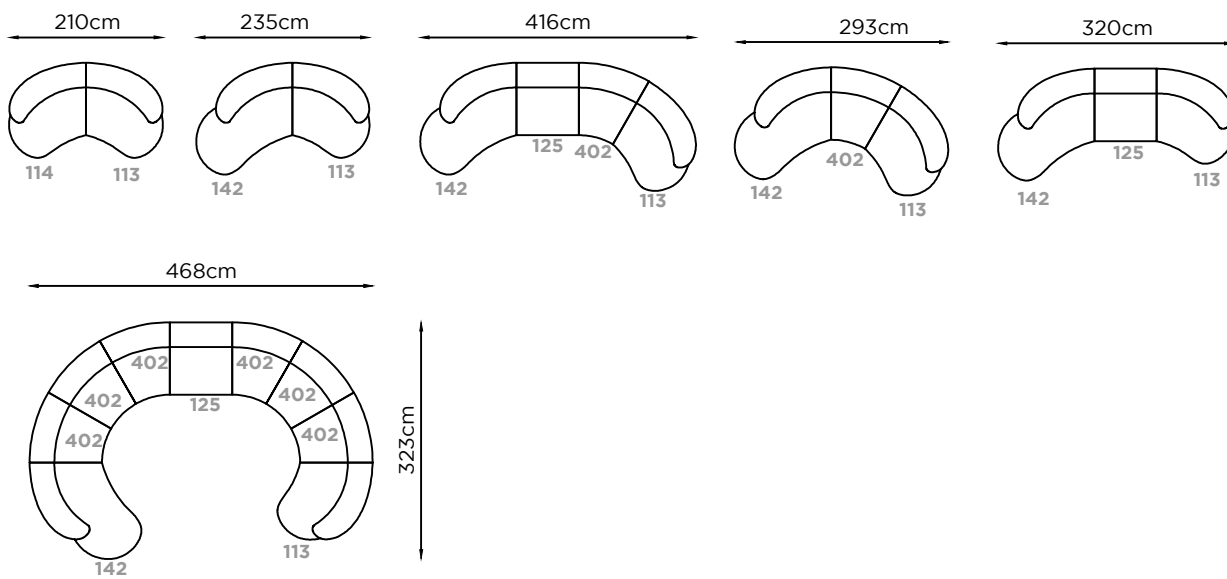

ELISA

Profondità Depth Profondeur	106 cm	Altezza Bracciolo Arms height Hauteur d'accoudeoir	0 cm
Altezza Height Hauteur	75/65 cm	Altezza seduta Seat height Hauteur d'assise	45 cm
Profondità seduta Seat depth Profondeur d'assise	70 cm	Altezza piede Leg height Hauteur pied	4 cm
Piede Legs Piètement	Plastica Plastic Plastique		