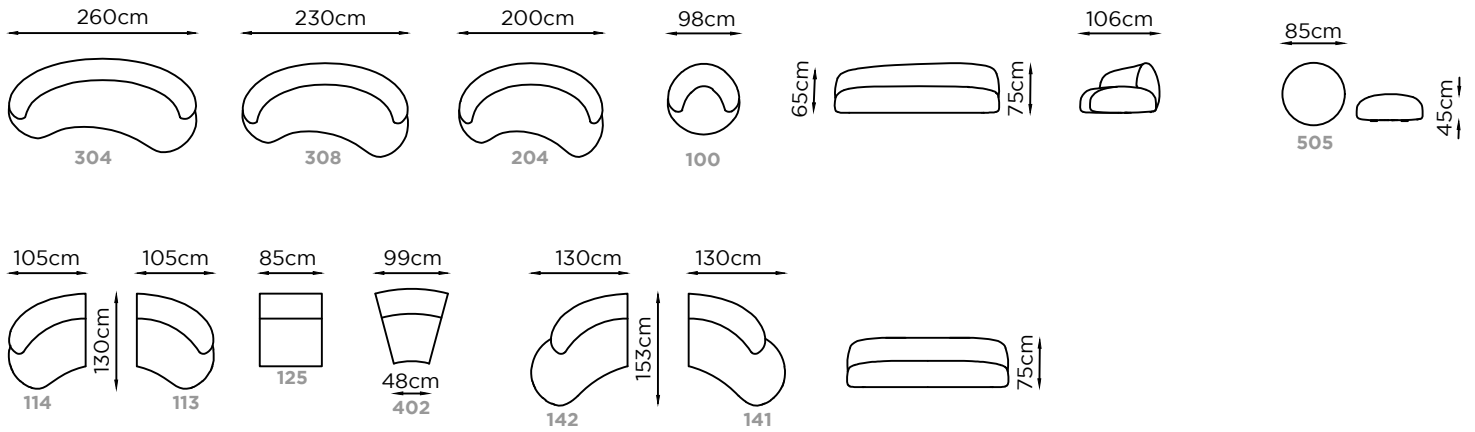

ELISA

Profondità Depth Profondeur	106 cm	Altezza Bracciolo Arms height Hauteur d'accoudeoir	0 cm
Altezza Height Hauteur	75/65 cm	Altezza seduta Seat height Hauteur d'assise	45 cm
Profondità seduta Seat depth Profondeur d'assise	70 cm	Altezza piede Leg height Hauteur pied	4 cm
Piede Legs Piètement	Plastica Plastic Plastique		