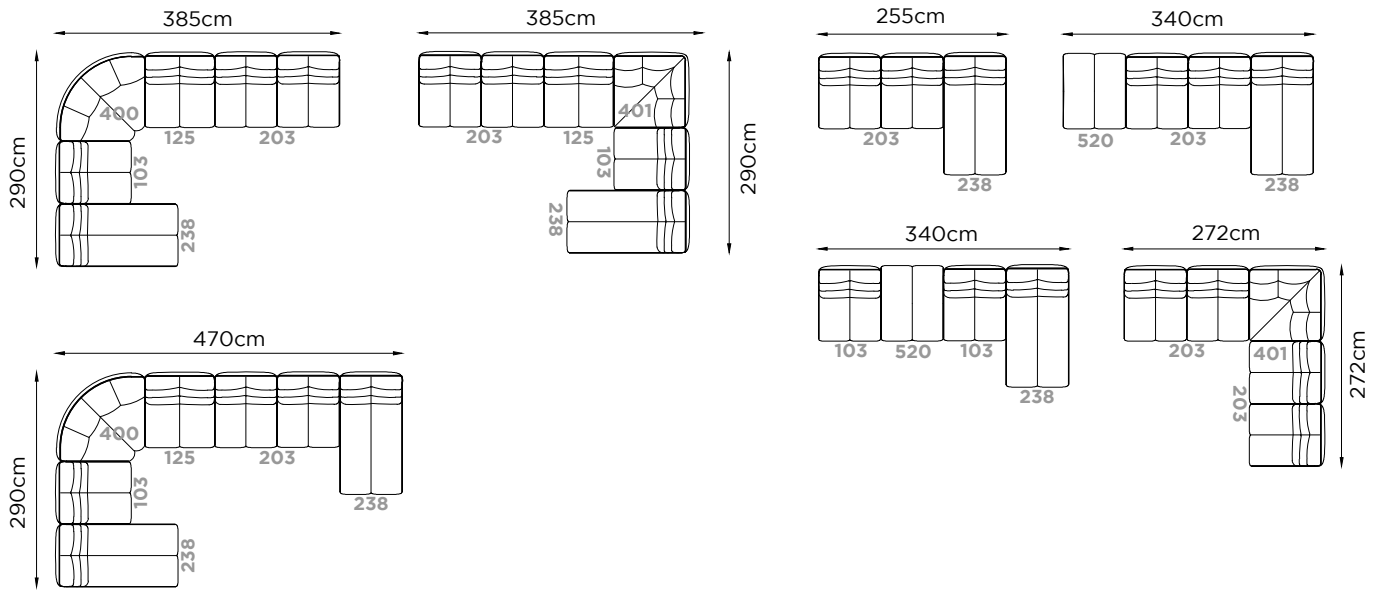

FORMOSA

POLTRONA
GRANDE

Profondità Depth Profondeur	102 cm	Altezza Bracciolo Arms height Hauteur d'accoudoir	
Altezza Height Hauteur	94 cm	Altezza seduta Seat height Hauteur d'assise	44 cm
Profondità seduta Seat depth Profondeur d'assise	57 cm	Altezza piede Leg height Hauteur pied	3 cm
Piede Legs Piètement	Plastica Plastic Plastique		