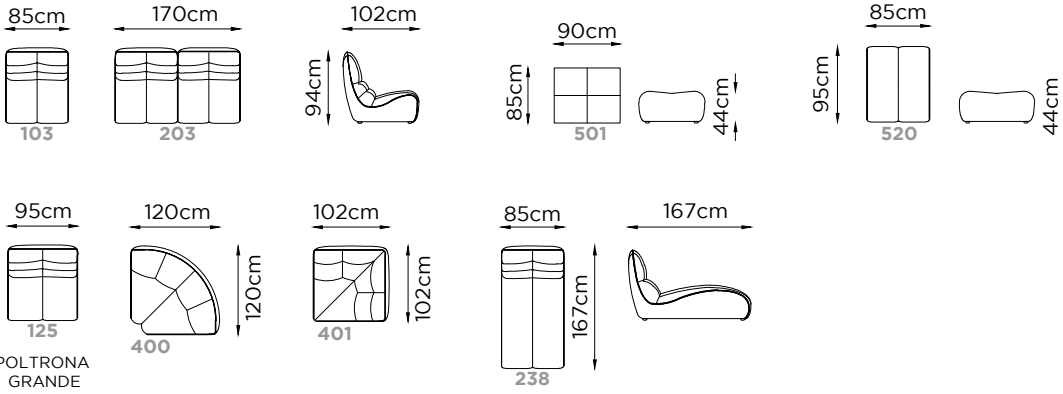

FORMOSA

POLTRONA
GRANDE

Profondità Depth Profondeur	102 cm	Altezza Bracciolo Arms height Hauteur d'accoudoir	
Altezza Height Hauteur	94 cm	Altezza seduta Seat height Hauteur d'assise	44 cm
Profondità seduta Seat depth Profondeur d'assise	57 cm	Altezza piede Leg height Hauteur pied	3 cm
Piede Legs Piètement	Plastica Plastic Plastique		