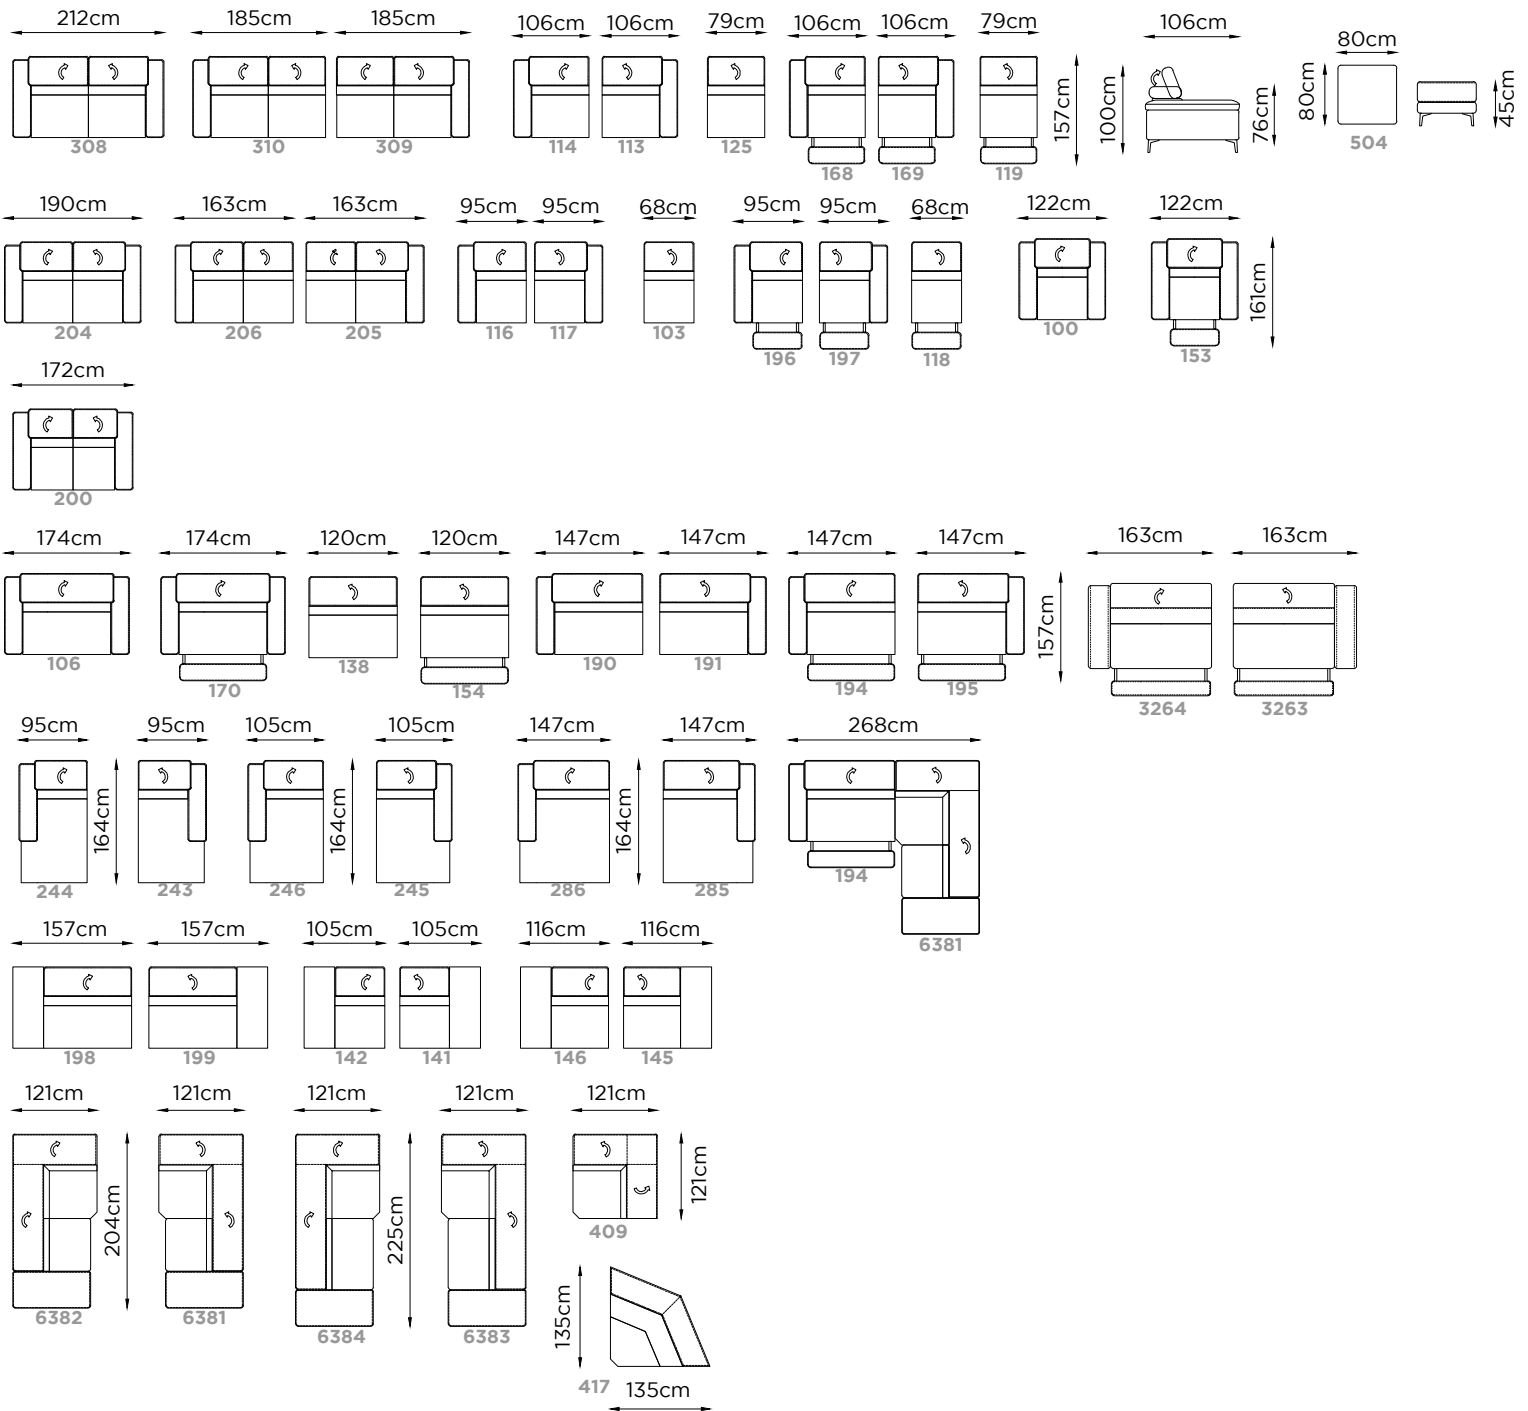

SALIRÒ

Profondità
Depth
Profondeur **106 cm**

Altezza
Height
Hauteur **100/76 cm**

Profondità seduta
Seat depth
Profondeur d'assise **55 cm**

Piede
Legs
Piètement **Metallo
Metal
Métal**

Altezza Bracciolo
Arms height
Hauteur d'accoudeur **59 cm**

Altezza seduta
Seat height
Hauteur d'assise **46 cm**

Altezza piede
Leg height
Hauteur pied **13.5 cm**

11 **Satinato**
Brushed
Mat

26 **Marrone**
Dark brown
Marron

38 **Nero anodico**
Anodic black
Noir anodique