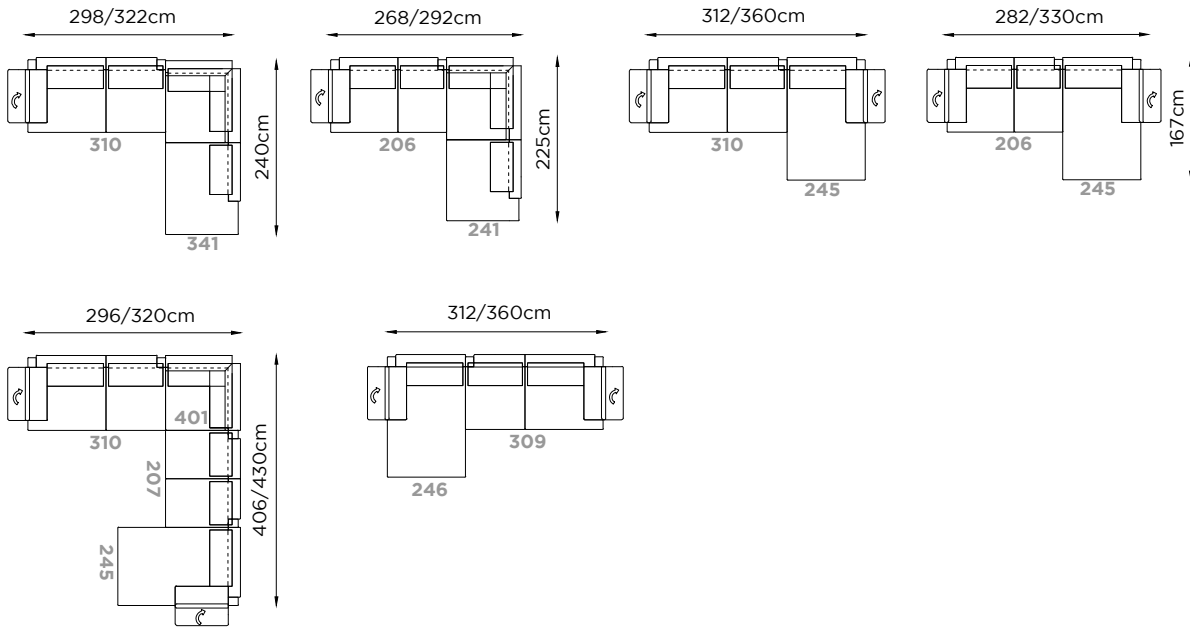

# SANTORINI

Profondità Depth Profondeur	<b>102 cm</b>	Altezza Bracciolo Arms height Hauteur d'accoudoir	<b>57 cm</b>
Altezza Height Hauteur	<b>95 cm</b>	Altezza seduta Seat height Hauteur d'assise	<b>45 cm</b>
Profondità seduta Seat depth Profondeur d'assise	<b>60 cm</b>	Altezza piede Leg height Hauteur pied	<b>17 cm</b>
Piede Legs Piètement	<b>Metallo Metal Métal</b>		
<b>11</b> Satinato Brushed Mat	<b>26</b> Marrone Dark brown Marron	<b>38</b> Nero anodico Anodic black Noir anodique	
<b>42</b> Grafite Graphite Graphite	<b>46</b> Ramato Copper Cuirvé	<b>47</b> Bronzato Bronzed Bronzé	