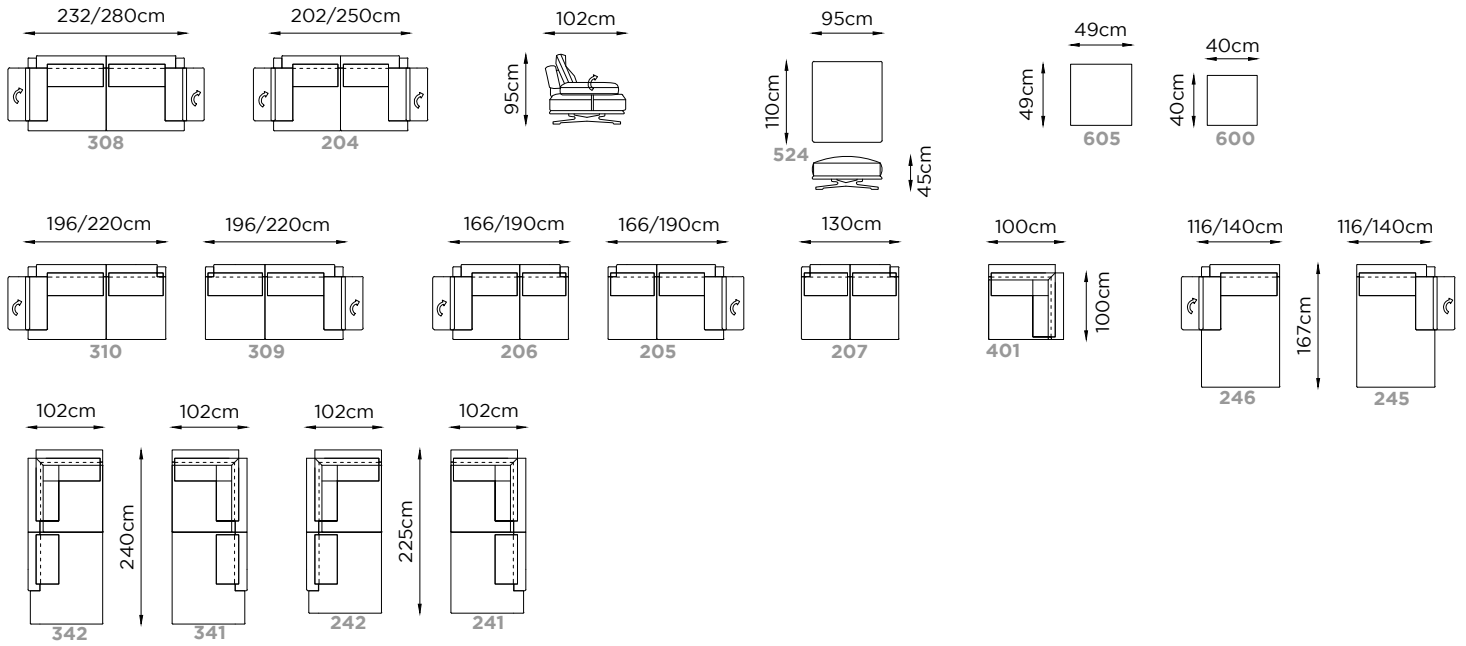

# SANTORINI

Profondità Depth Profondeur	<b>102 cm</b>	Altezza Bracciolo Arms height Hauteur d'accoudoir	<b>57 cm</b>
Altezza Height Hauteur	<b>95 cm</b>	Altezza seduta Seat height Hauteur d'assise	<b>45 cm</b>
Profondità seduta Seat depth Profondeur d'assise	<b>60 cm</b>	Altezza piede Leg height Hauteur pied	<b>17 cm</b>
Piede Legs Piètement	<b>Metallo Metal Métal</b>		
<b>11</b> Satinato Brushed Mat	<b>26</b> Marrone Dark brown Marron	<b>38</b> Nero anodico Anodic black Noir anodique	
<b>42</b> Grafite Graphite Graphite	<b>46</b> Ramato Copper Cuirvé	<b>47</b> Bronzato Bronzed Bronzé	