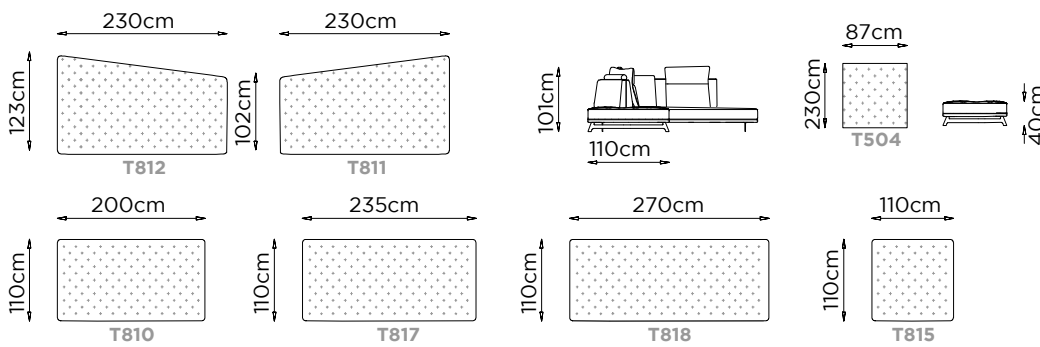

# STOR

Profondità Depth Profondeur	<b>110 cm</b>	Altezza Bracciolo Arms height Hauteur d'accoudoir	
Altezza Height Hauteur	<b>101 cm</b>	Altezza seduta Seat height Hauteur d'assise	<b>40 cm</b>
Profondità seduta Seat depth Profondeur d'assise	<b>110 cm</b>	Altezza piede Leg height Hauteur pied	<b>13 cm</b>
Piede Legs Piètement	<b>Metallo Metal Métal</b>		
<b>11</b> <b>Satinato</b> Brushed Mat	<b>26</b> <b>Marrone</b> Dark brown Marron	<b>38</b> <b>Nero anodico</b> Anodic black Noir anodique	
<b>42</b> <b>Grafite</b> Graphite Graphite	<b>46</b> <b>Ramato</b> Copper Cuirvé	<b>47</b> <b>Bronzato</b> Bronzed Bronzé	