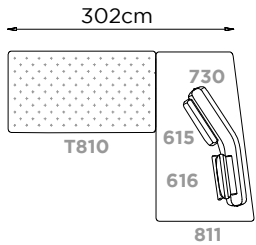

# STOR

Profondità Depth Profondeur	<b>110 cm</b>	Altezza Bracciolo Arms height Hauteur d'accoudoir	
Altezza Height Hauteur	<b>101 cm</b>	Altezza seduta Seat height Hauteur d'assise	<b>40 cm</b>
Profondità seduta Seat depth Profondeur d'assise	<b>110 cm</b>	Altezza piede Leg height Hauteur pied	<b>13 cm</b>
Piede Legs Piètement	<b>Metallo Metal Métal</b>		
<b>11</b> <b>Satinato</b> Brushed Mat	<b>26</b> <b>Marrone</b> Dark brown Marron	<b>38</b> <b>Nero anodico</b> Anodic black Noir anodique	
<b>42</b> <b>Grafite</b> Graphite Graphite	<b>46</b> <b>Ramato</b> Copper Cuirvé	<b>47</b> <b>Bronzato</b> Bronzed Bronzé	