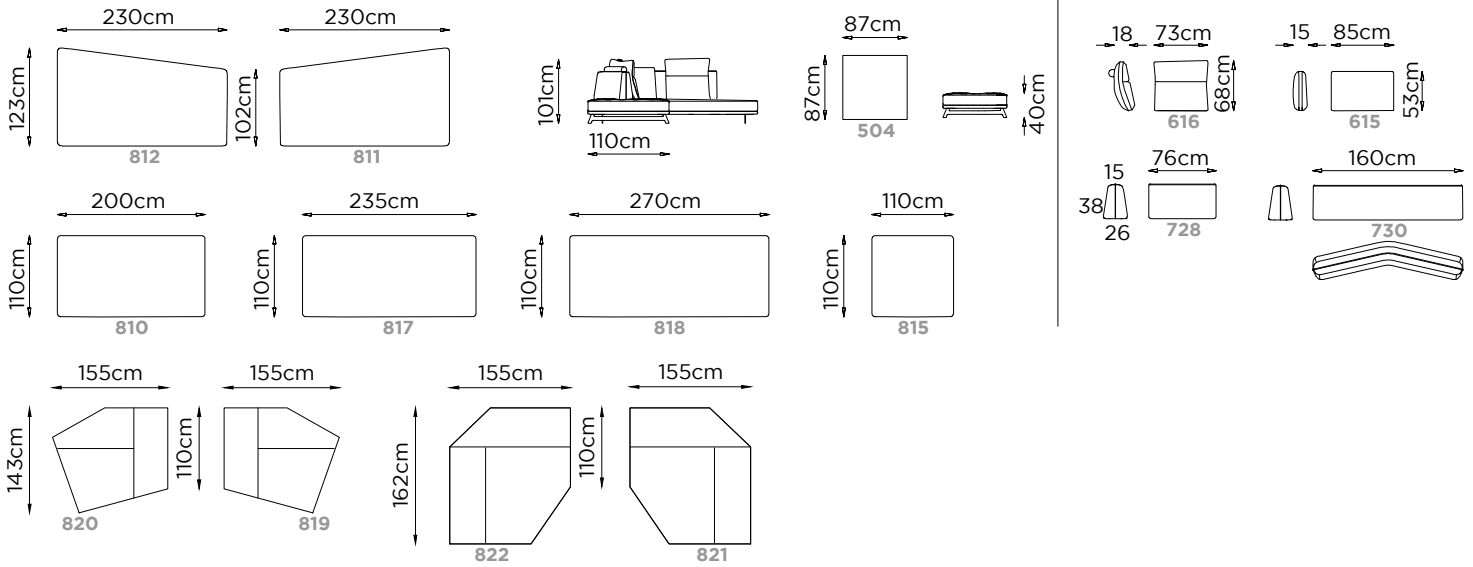

# STOR

Profondità Depth Profondeur	<b>110 cm</b>	Altezza Bracciolo Arms height Hauteur d'accoudoir	
Altezza Height Hauteur	<b>101 cm</b>	Altezza seduta Seat height Hauteur d'assise	<b>40 cm</b>
Profondità seduta Seat depth Profondeur d'assise	<b>110 cm</b>	Altezza piede Leg height Hauteur pied	<b>13 cm</b>
Piede Legs Piètement	<b>Metallo Metal Métal</b>		
<b>11</b> <b>Satinato</b> Brushed Mat	<b>26</b> <b>Marrone</b> Dark brown Marron	<b>38</b> <b>Nero anodico</b> Anodic black Noir anodique	
<b>42</b> <b>Grafite</b> Graphite Graphite	<b>46</b> <b>Ramato</b> Copper Cuirvé	<b>47</b> <b>Bronzato</b> Bronzed Bronzé	