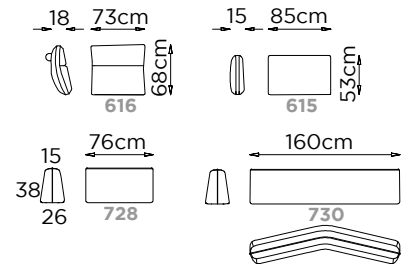

# STOR

Profondità Depth Profondeur	<b>110 cm</b>	Altezza Bracciolo Arms height Hauteur d'accoudoir	
Altezza Height Hauteur	<b>101 cm</b>	Altezza seduta Seat height Hauteur d'assise	<b>40 cm</b>
Profondità seduta Seat depth Profondeur d'assise	<b>110 cm</b>	Altezza piede Leg height Hauteur pied	<b>13 cm</b>
Piede Legs Piètement	<b>Metallo Metal Métal</b>		
<b>11</b> <b>Satinato</b> Brushed Mat	<b>26</b> <b>Marrone</b> Dark brown Marron	<b>38</b> <b>Nero anodico</b> Anodic black Noir anodique	
<b>42</b> <b>Grafite</b> Graphite Graphite	<b>46</b> <b>Ramato</b> Copper Cuirvé	<b>47</b> <b>Bronzato</b> Bronzed Bronzé	